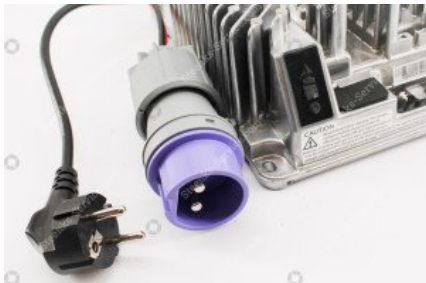

Acculader Hoog Freq. 24V waterdicht 650W

Artikelcode	AL0000018
Verkooptype	Nieuw
Merk	Onbekend
Type	
Lengte	25 cm
Breedte	19 cm
Hoogte	8 cm

Kenmerken

- ✓ spanning: 24 Volt
- ✓ volledig gesloten aluminium behuizing (IP66): water- en stofbestendig
- ✓ hoge energie efficiëntie
- ✓ zeer robuuste lader: bestendig tegen hoge vibraties, extreme temperaturen, val en chemische stoffen
- ✓ elke IC650 lader heeft 25 laadcurves aan boord, eenvoudig instelbaar
- ✓ LED + 7 digit aanduiding
- ✓ geschikt voor loodzuur, AGM, GEL en Li-Ion batterijen
- ✓ wereldwijd inzetbaar (85 -265VAC, 45-65Hz)
- ✓ 2-weg communicatie via USB poort
- ✓ laadcurves per merk, type en capaciteit van batterij voor een optimale lading en levensduur van de batterij
- ✓ uitgebreid servicegeheugen

Meer informatie over Acculader Hoog Freq. 24V waterdicht 650W

OPTIE:

- + leverbaar met handvat