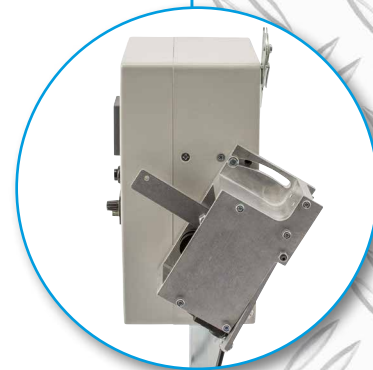

# SCHNURSPENDER

Sparen Sie Zeit, Geld und Ärger mit dem automatischen Schnurspenderautomat von Steenks Service. Diese eigene Erfindung wurde in der Praxis entwickelt und gründlich getestet. In Kombination mit einem Rohrschienenwagen ist das Schnuraufhängen jetzt einfacher denn je!

### Bis zu 2.000 Schnuren pro Stunde.

Es gibt viele Gründe, sich für den Schnurspenderautomat von Steenks Service zu entscheiden:

- Sehr schnelle und einfache Bedienung für die Schalt- und Grenz Mechanismus.
- Einstellbarer Geschwindigkeit.
- Richtung wo das Seil aus der Maschine kommt ist einfach einzurichten.
- Im eigenen Haus aus den besten Materialien hergestellt; daher wartungsarm.
- Eignet sich zum Arbeiten in jedem Innenraumklima und bei jeder Temperatur
- Schnell, geräuschlos und genau
- Scharfer Schnurschneider aus hochwertigem Stahl
- Bis zu 2.000 Schnuren pro Stunde in Kombination mit Ihrem eigenen Rohrschienenwagen
- Für alle Schnursorten/-dicken verwendbar
- Die Maschine wird standardmäßig mit 1 Ständen und 2 Fußstützen geliefert
- Klare Anweisungen für Mitarbeiter von Steenks Service, die wissen, wovon sie sprechen
- Steenks Service hat bei Bedarf alle Ersatzteile auf Vorrat

### Eigenschaften

Arbeitshöhe	einstellbar
Kapazität	bis zu 2.000 pro Stunde = 450 Meter pro Minute
Einstellungen	Digitale Anzeige mit Bedienung
Strom	24V Akkuspannung
Verpackung	1 Stand (3 x 3 x 150 cm, 2,7 kg) 1 Schachtel (35 x 35 x 35 cm, 6,5 kg)