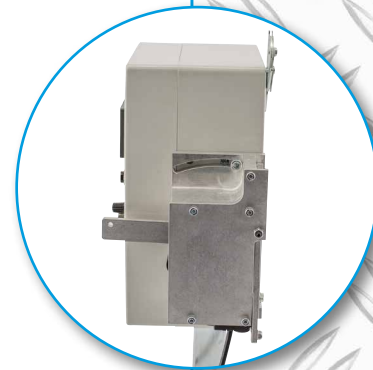

# SCHNURSPENDER

Sparen Sie Zeit, Geld und Ärger mit dem automatischen Schnurspenderautomat von Steenks Service. Diese eigene Erfindung wurde in der Praxis entwickelt und gründlich getestet. In Kombination mit einem Rohrschienenwagen ist das Schnuraufhängen jetzt einfacher denn je!

### Bis zu 2.000 Schnuren pro Stunde.

Es gibt viele Gründe, sich für den Schnurspenderautomat von Steenks Service zu entscheiden:

- Sehr schnelle und einfache Bedienung für die Schalt- und Grenz Mechanismus.
- Einstellbarer Geschwindigkeit.
- Richtung wo das Seil aus der Maschine kommt ist einfach einzurichten.
- Im eigenen Haus aus den besten Materialien hergestellt; daher wartungsarm.
- Eignet sich zum Arbeiten in jedem Innenraumklima und bei jeder Temperatur
- Schnell, geräuschlos und genau
- Scharfer Schnurschneider aus hochwertigem Stahl
- Bis zu 2.000 Schnuren pro Stunde in Kombination mit Ihrem eigenen Rohrschienenwagen
- Für alle Schnursorten/-dicken verwendbar
- Die Maschine wird standardmäßig mit 1 Ständen und 2 Fußstützen geliefert
- Klare Anweisungen für Mitarbeiter von Steenks Service, die wissen, wovon sie sprechen
- Steenks Service hat bei Bedarf alle Ersatzteile auf Vorrat

### Eigenschaften

Arbeitshöhe	einstellbar
Kapazität	bis zu 2.000 pro Stunde = 450 Meter pro Minute
Einstellungen	Digitale Anzeige mit Bedienung
Strom	24V Akkuspannung
Verpackung	1 Stand (3 x 3 x 150 cm, 2,7 kg) 1 Schachtel (35 x 35 x 35 cm, 6,5 kg)