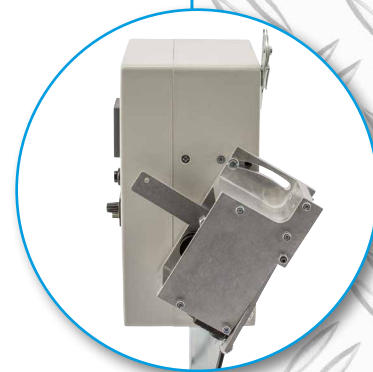

TOUWAUTOMAAT

E+1 - Veranderen Preset
E - Afsluiten Verandering
6+4 - Reset op Nul

 **Steenks Service**
De Lier - Holland
www.steenks-service.nl

Bespaar tijd, geld en ergernis met de automatische touwautomaat van Steenks Service. Deze eigen vinding is ontwikkeld in de praktijk en door en door getest. In combinatie met een buisrailwagen is touwhangen vanaf nu makkelijker dan ooit!

Tot 2.000 touwtjes per uur

Er zijn vele redenen om voor de Steenks Service touwautomaat te kiezen:

- Zeer snelle en eenvoudige bediening vanwege schakel- en afsnijmechaniek
- Regelbaar toerental
- Uitspuwrichting van de machine eenvoudige in te stellen
- In eigen huis gefabriceerd met de beste materialen en daardoor onderhoudsarm
- Geschikt om mee te werken in ieder binnenklimaat bij elke temperatuur
- Snel, geruisloos en accuraat
- Scherpe touwsnijder van hoogwaardig staal
- Tot 2.000 touwtjes per uur in combinatie met uw eigen buisrailwagen
- Alle touwsoorten / -diktes te verwerken
- Machine wordt standaard geleverd met 1 paal en 2 voetsteunen
- Duidelijke instructie door medewerkers van Steenks Service die weten waarover ze praten
- Steenks Service heeft zonnig altijd alle onderdelen op voorraad

Technische specificaties *

Eigenschappen

Werkhoogte	instelbaar
Capaciteit	tot 2.000 per uur = 450 meter per minuut
Instellingen	digitaal display met bediening
Stroom	24V accu spanning
Verpakking	1 paal (3 x 3 x 150 cm, 2,7 kg) 1 doos (35 x 35 x 35 cm, 6,5 kg)