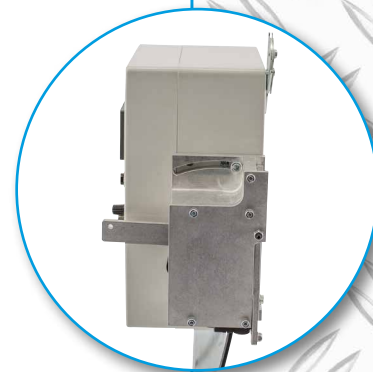

TOUWAUTOMAAT

E+1 - Veranderen Preset
E - Afsluiten Verandering
6+4 - Reset op Nul

 **Steenks Service**
De Lier - Holland
www.steenks-service.nl

Bespaar tijd, geld en ergernis met de automatische touwautomaat van Steenks Service. Deze eigen vinding is ontwikkeld in de praktijk en door en door getest. In combinatie met een buisrailwagen is touwhangen vanaf nu makkelijker dan ooit!

Tot 2.000 touwtjes per uur

Er zijn vele redenen om voor de Steenks Service touwautomaat te kiezen:

- Zeer snelle en eenvoudige bediening vanwege schakel- en afsnijmechaniek
- Regelbaar toerental
- Uitspuwrichting van de machine eenvoudige in te stellen
- In eigen huis gefabriceerd met de beste materialen en daardoor onderhoudsarm
- Geschikt om mee te werken in ieder binnenklimaat bij elke temperatuur
- Snel, geruisloos en accuraat
- Scherpe touwsnijder van hoogwaardig staal
- Tot 2.000 touwtjes per uur in combinatie met uw eigen buisrailwagen
- Alle touwsoorten / -diktes te verwerken
- Machine wordt standaard geleverd met 1 paal en 2 voetsteunen
- Duidelijke instructie door medewerkers van Steenks Service die weten waarover ze praten
- Steenks Service heeft zonnig altijd alle onderdelen op voorraad

Technische specificaties *

Eigenschappen

Werkhoogte	instelbaar
Capaciteit	tot 2.000 per uur = 450 meter per minuut
Instellingen	digitaal display met bediening
Stroom	24V accu spanning
Verpakking	1 paal (3 x 3 x 150 cm, 2,7 kg) 1 doos (35 x 35 x 35 cm, 6,5 kg)