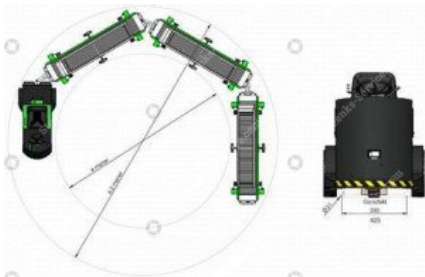

Greentrac GT5000 AGV

Artikel	TR0001012
Verkauf Typ	Neu
Marke	Berkvens
Typ	GT5000
Länge	190 cm
Breite	86 cm

Eigenschaften

Sitzbank	NEE	Spannung Akku	24 V
Ampère-Batterie	320 Ah	Austauschbare Batterie	Nee
Auf wie vielen Rädern gebremst	2 Räder	Art der Bremsen	Hydraulische Trommelbremsen
Farbe	Grün/Grau	Beleuchtung	Nee
Leistung	35 kW	Art der Reifen	Vollreifen
Anzahl Räder	3	Aufgehängt	Nee

- ✓ batterieanzeige
- ✓ AC Motor
- ✓ Zugkraft: 5.000 kg.
- ✓ Mit Traktionsbatterie 24 Volt 320 Ah
- ✓ Mit 3,5 kW AC- Antriebsmotor
- ✓ Mit geeigneter Anhängerkupplung
- ✓ ladegerät
- ✓ geeignete Zughaken
- ✓ Mit Batterie-Anzeige-Meter
- ✓ Mit 30 Ah Fronius Ladegerät
- ✓ Reisegeschwindigkeit 0-14 km.
- ✓ Mit 2 Schichten Pulverbeschichtung versehen und vorgestrahlt

Weitere Informationen über

Stellen Sie dem elektrischen Traktor die erforderlichen Teile und Komponenten zur Verfügung, damit er für die unbemannte Verfolgung des Induktionsprozesses geeignet ist.

Im Gegensatz zum Bild ist an der Vorderseite ein Sicherheitsscanner angebracht, der den neuesten Standards entspricht