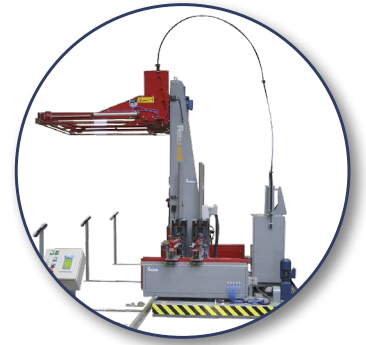

# Reisopack<sup>®</sup>

Reisopack transportierbar  
mit Winkellatten

*Strappingtechnologies*

## Mobile Umschnurungsmaschine mit Winkellatten-automat

# Reisopack

Der Reisopack transportierbar mit Winkellatten-Dispenser ist eine vollautomatische Bindemaschine, die auch die Winkellatten um die Paletten positioniert. Der große Vorteil der transportierbaren Bindemaschine ist, dass Sie eine Palette umschnüren lassen können und in der Zwischenzeit die nächste Palette holen können, um sie umschnüren zu lassen. Die Maschine ist mit 3 oder 4 Palettenstellen lieferbar, so dass Sie jederzeit einen Vorrat an Paletten haben, die umschnürt werden können. Auf dem Boden stehen Bedienungsstände, an denen Sie das Programm auswählen können für das Umschnüren mit und ohne Winkellatten sowie die Anzahl Umschnürungen je Palette.

#### Eigenschaften:

- Standardmäßig mit 4 Palettenstellen ausgestattet
- Mit 4 Programmwahlständen auf dem Boden
- Mit 4 Stahlanlegewinkeln für die Palettenposition
- Mit Fernbedienung ausführbar
- Maße und Optionen nach Vereinbarung