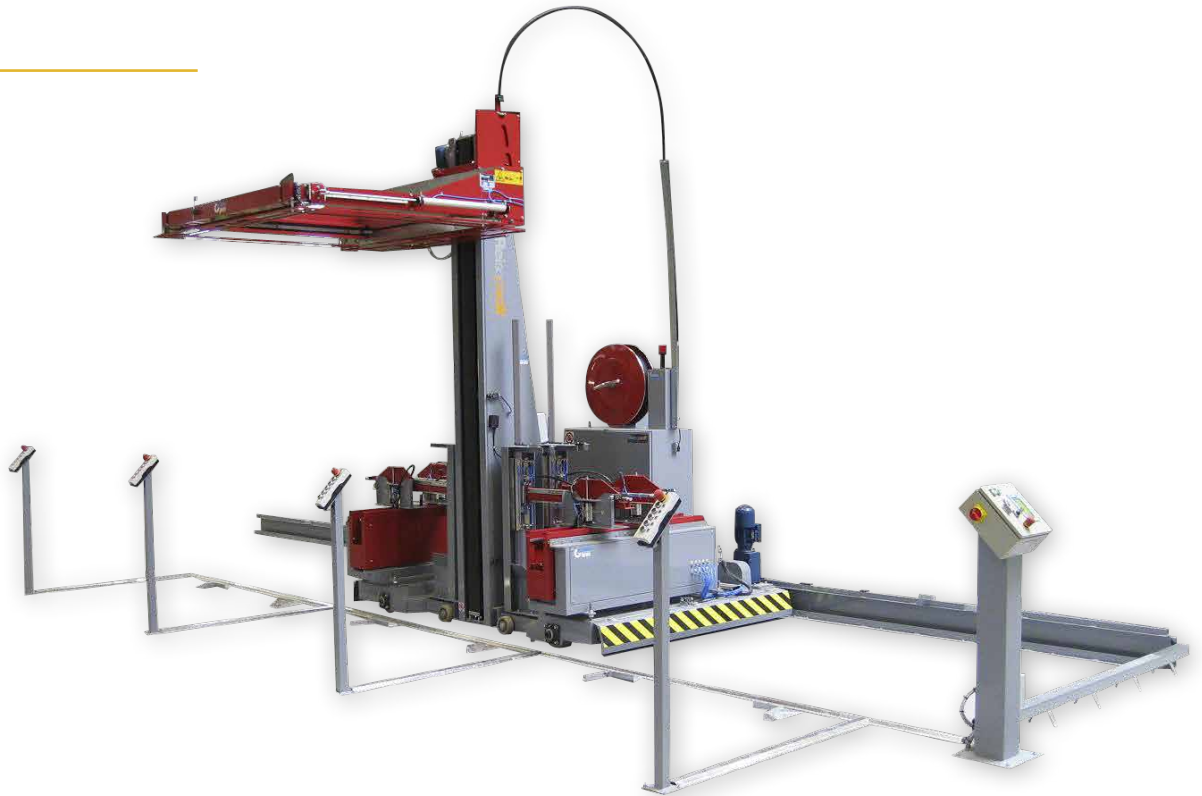

# Reisopack<sup>®</sup>

Reisopack transportierbar  
mit Winkellatten

*Strappingtechnologies*

## Mobile Umschnurungsmaschine mit Winkellatten-automat

# Reisopack

Der Reisopack transportierbar mit Winkellatten-Dispenser ist eine vollautomatische Bindemaschine, die auch die Winkellatten um die Paletten positioniert. Der große Vorteil der transportierbaren Bindemaschine ist, dass Sie eine Palette umschnüren lassen können und in der Zwischenzeit die nächste Palette holen können, um sie umschnüren zu lassen. Die Maschine ist mit 3 oder 4 Palettenstellen lieferbar, so dass Sie jederzeit einen Vorrat an Paletten haben, die umschnürt werden können. Auf dem Boden stehen Bedienungsstände, an denen Sie das Programm auswählen können für das Umschnüren mit und ohne Winkellatten sowie die Anzahl Umschnürungen je Palette.

#### Eigenschaften:

- Standardmäßig mit 4 Palettenstellen ausgestattet
- Mit 4 Programmwahlständen auf dem Boden
- Mit 4 Stahlanlegewinkeln für die Palettenposition
- Mit Fernbedienung ausführbar
- Maße und Optionen nach Vereinbarung