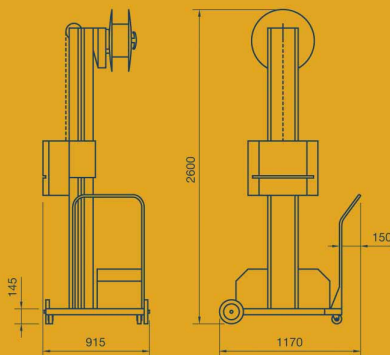

Einfach in der Nutzung. Die Maschine wird neben dem Palettenstapel aufgestellt, so vermeiden Sie, dass Sie instabile Palettenstapel bewegen müssen. Die Maschine wird mit 220V-Netzspannung betrieben, Batteriebetrieb ist optional.

- Mit den qualitativ hochwertigsten Teilen entwickelt und hergestellt
- Einfach in der Nutzung, die Maschine wird neben den Paletten aufgestellt. Dadurch vermeiden Sie, dass die nicht gebundenen Paletten umgesetzt werden müssen
- Die Höhe der Streifen kann problemlos manuell eingestellt werden
- Die Mindesthöhe beträgt 17cm und die maximale Streifenhöhe über dem Boden ist 200cm
- Die Spannung ist mittels magnetischer Kopplung ohne physische Einspannung elektrisch verstellbar
- Aluminium-Beheizungsset hält garantiert während des gesamten Maschinenlebens
- Über 350 Maschinen werden seit 1994 weltweit in unterschiedlichsten Branchen eingesetzt

Die Palette ist umschnürt und stabilisiert, bevor sie bewegt wird.

Dank der einfachen Funktionsweise kann jeder Mitarbeiter auf einfache und sichere Art und Weise umschnüren

Merkmale

Spannung: 220V/240V • 50/60 Hz. 1 Phase
Stromverbrauch: 1Kw
Produktionsgeschwindigkeit: 20 bis 30 Paletten pro Stunde
Batterieleistung: ± 600 Umschnürungen
Anzahl Teile: 2 (350kg)
Abmessungen: 110x110x84cm/245x78x65cm

Technische Daten

Streifenbreite: 6-8-12-15,5mm (ab Fabrik)
Streifendicke: 0,50-0,85mm
Minimale streifenhöhe: 170mm
Erhitzungssystem: elektrisch
Erhitzungstemperatur und Abkühlzeit variabel einstellbar
Optional: Batterien 2 x 6V 195Amp und Batterauflader